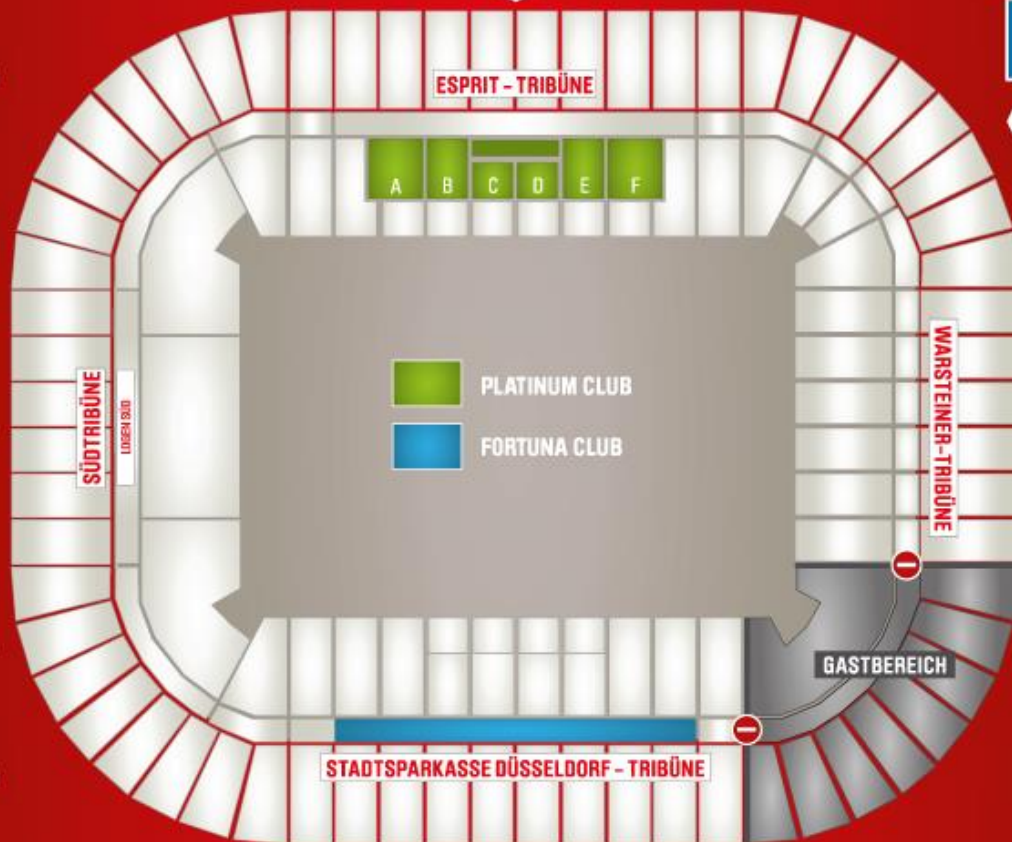

## VIP-TAGESKARTEN (PLATINUM CLUB)

**SPIELTAGSANGEBOT: 225 €\***

\*zzgl. MwSt, Angebot freibleibend

- ✓ Exklusive Business Seats im Platinum Club der ESPRIT arena (Zutritt 120 min vor Anpfiff bis 120 min nach Spielende)
- ✓ VIP-Talk mit ausgewählten Spielern
- ✓ Inkl. mehrgängigem Buffet, umfangreicher Getränkeauswahl und freundlichem Servicepersonal
- ✓ Hochwertiges Incentive für Mitarbeiter und Geschäftspartner
- ✓ Parkticket in der Tiefgarage oder im nahen Umfeld der ESPRIT arena (ab 4 Tickets und je nach Verfügbarkeit)

## VIP-TAGESKARTEN (FORTUNA CLUB)

**BoConcept**  
lounge

**SPIELTAGSANGEBOT: 200 €\***

\*zzgl. MwSt, Angebot freibleibend

- ✓ Exklusive Business Seats im Fortuna Club der ESPRIT arena in stilvoll eingerichteten Logen (Zutritt 120 min vor Anpfiff bis 120 min nach Spielende)
- ✓ Inkl. mehrgängigem Buffet, umfangreicher Getränkeauswahl und freundlichem Servicepersonal
- ✓ Hochwertiges Incentive für Mitarbeiter und Geschäftspartner
- ✓ Parkticket in der Tiefgarage oder im nahen Umfeld der ESPRIT arena (ab 4 Tickets und je nach Verfügbarkeit)

SÜDEINGANG

VIP CHECK-IN  
LODGEN SÜD  
(TREPPENHAUS K.10)

VIP CHECK-IN  
PLATINUM CLUB & BUSINESS LODGEN  
(ZWISCHEN AUFGANG K3 UND K4)

NORD-WEST  
EINGANG

VIP CHECK-IN  
LODGEN OST  
(TREPPENHAUS K3)