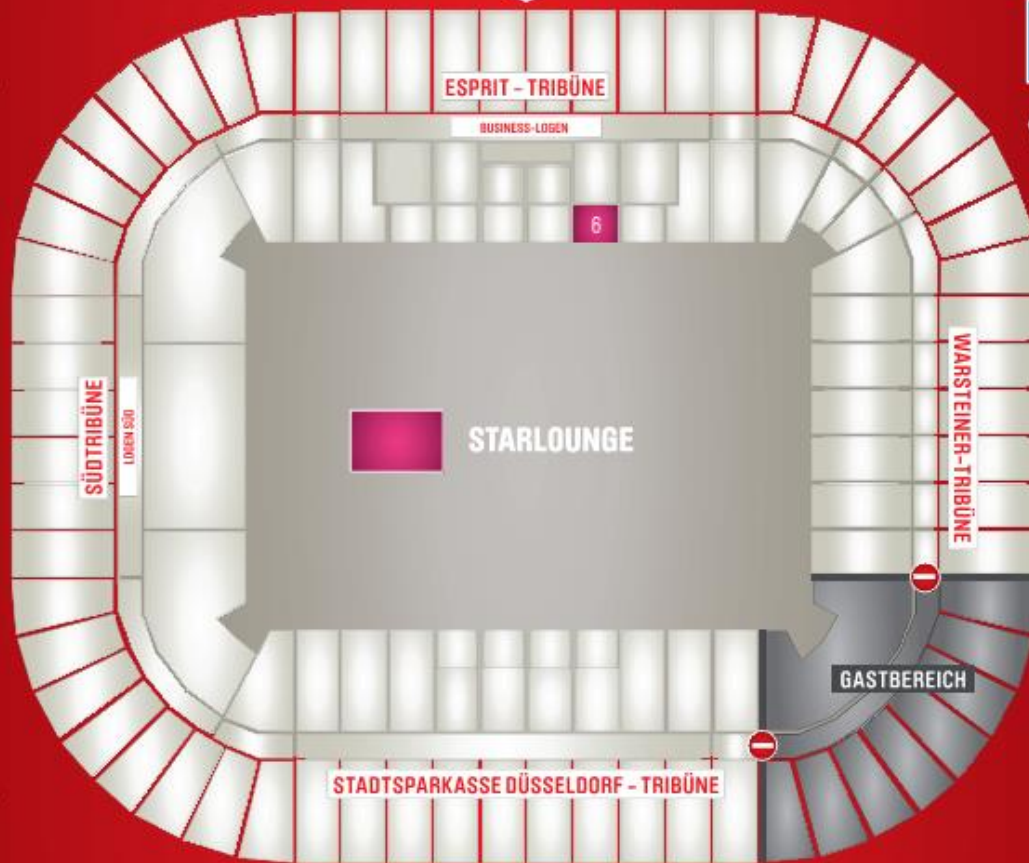

FORTUNA DÜSSELDORF

STARlounge Saison 2016/2017

STARlounge

- ✓ Voll möblierte Lounge für bis zu 70 Personen mit aufmerksamen Service Personal und freundlichen Hostessen
- ✓ Rustikales Catering ab zwei Stunden vor dem Spiel, in der Halbzeit und nach dem Spiel
- ✓ Tribünenplätze auf der Haupttribüne in Block 6 mit bester Sicht auf das Spielfeld
- ✓ Parkausweis für Parkplatz P1 gegen Aufpreis (5€*) nach Verfügbarkeit

Tageskarte: 95€*

Dauerkarte pro Saison: 1.500€*

*zzgl. MwSt., Angebot freibleibend

SÜDEINGANG

VIP CHECK-IN
LOGEN SÜD
(TREPPENHAUS K10)

VIP CHECK-IN
FORTUNA CLUB & BOCONCEPT LOUNGE
(TREPPENHAUS K9)

VIP CHECK-IN
PLATINUM CLUB & BUSINESS LOGEN
(ZWISCHEN AUFGANG K3 UND K4)