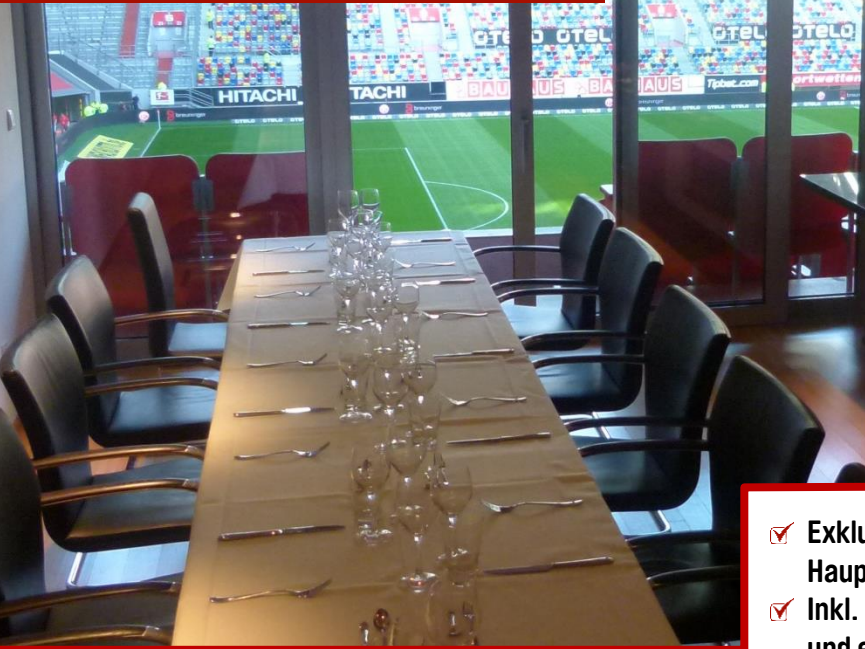

FORTUNA DÜSSELDORF

Angebot Business-Loge// Saison 2016/2017

Angebot Business-Loge

- ✓ Exklusive Business-Loge für insgesamt 12 Personen auf der Haupttribünenseite
- ✓ Inkl. mehrgängigem Buffet, umfangreicher Getränkeauswahl und eigenem freundlichem Servicepersonal für die Loge
- ✓ Zugang zwei Stunden vor bis zwei Stunden nach dem Spiel
- ✓ Riesiges Panoramafenster mit Blick auf das Spielfeld
- ✓ 12 gepolsterte Sitzplätze direkt vor der Loge
- ✓ Sechs Parktickets in der Tiefgarage der Arena