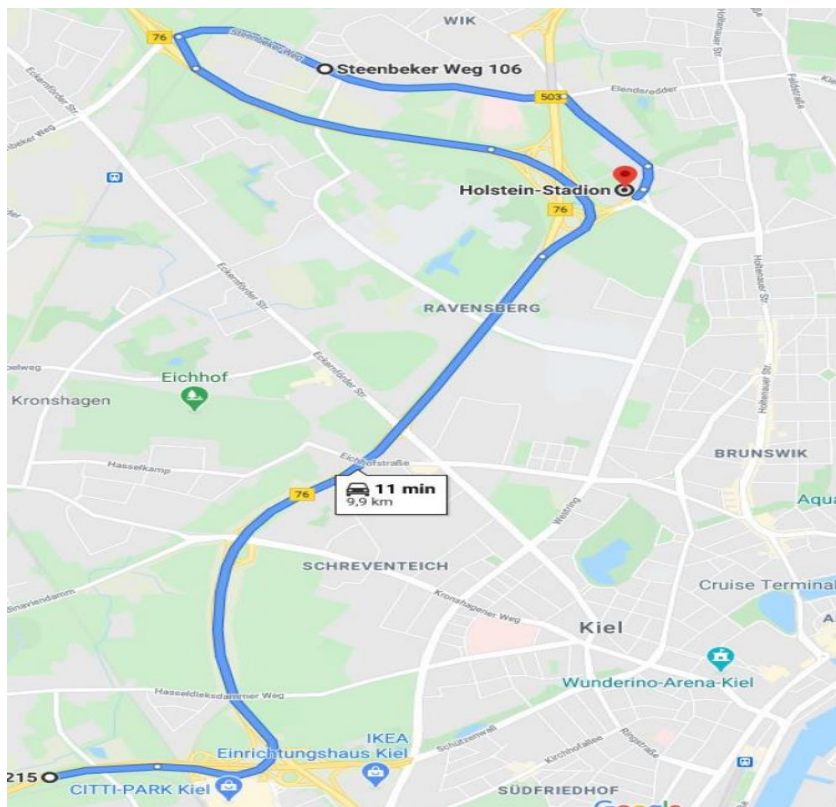

Fan – Informationen Holstein Kiel vs. Fortuna Düsseldorf

- B 76 bis Abfahrt Kronshagen Nord
- nach links abbiegen auf die Eckernförder Straße
- nach ca. 800 Metern rechts abbiegen in die Johann-Fleck-Str.
- nach ca. 500 Metern rechts abbiegen in die Olshausenstr.
- in der Olshausenstr. ggü. Nr. 75 befindet sich der Zentralparkplatz

Von dort aus gibt es einen kostenlosen Shuttle zum Gästeblock.

Lediglich die angekündigten Reisebusse können direkt vor dem Gästebereich parken.

Busse halten sich an folgende Anfahrtsbeschreibung zum Stadion:

In Kiel angekommen, geht es von der A215 auf der B76 Richtung Eckernförde weiter.

Bitte nehmt nicht die erste Ausfahrt zum Holstein-Stadion!

Sondern fahrt weiter Richtung Eckernförde. Nehmt die Ausfahrt Kiel Steenbek /Projensdorf. An der Ampel direkt rechts in den Steenbeker Weg abbiegen. Den Steenbeker Weg bis zur Kreuzung Projensdorfer Straße folgen. Von dort dann rechts in die Projensdorfer Straße abbiegen. Dort kommt ihr dann direkt auf das Stadion und dem Gästeblock zu.

(Grafik ist zur Orientierung der Fanbusse)