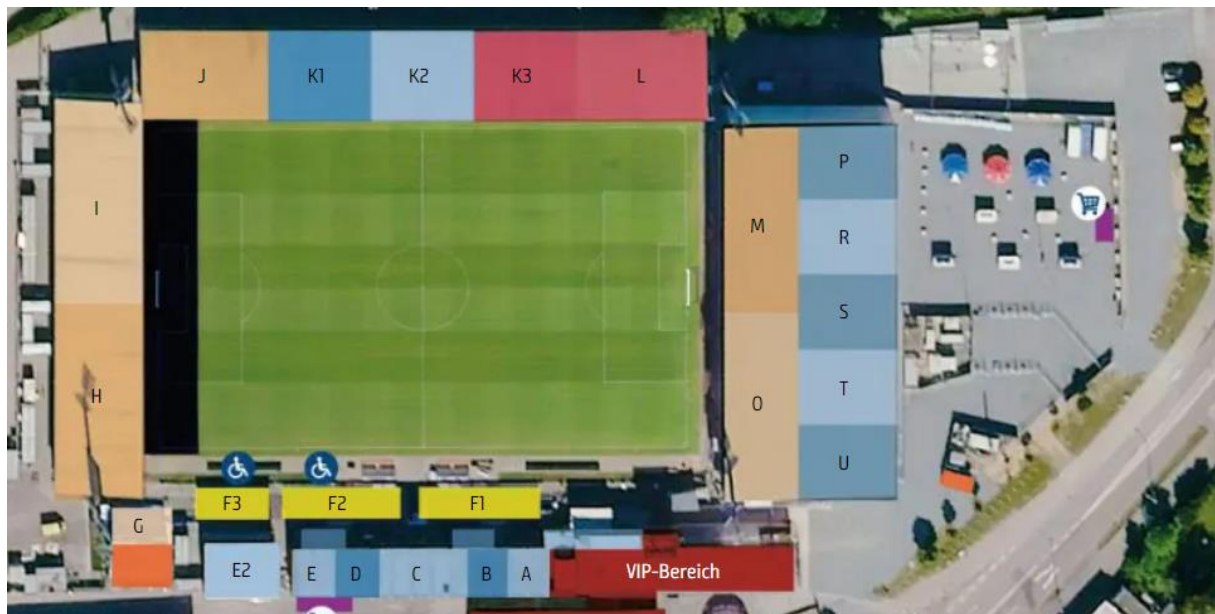

Stadionplan:

Faninformationen Karlsruher SC vs. Fortuna Düsseldorf

Fan-Utensilien

- **kleine Fahnen (Stocklänge bis 1,5 m) mit Plastik-Leerrohr**
- **Doppelhalter (Stocklänge bis 1,5 m) mit Plastik-Leerrohr**
- **3 große Schwenkfahnen, Stocklänge maximal 2,50 m**