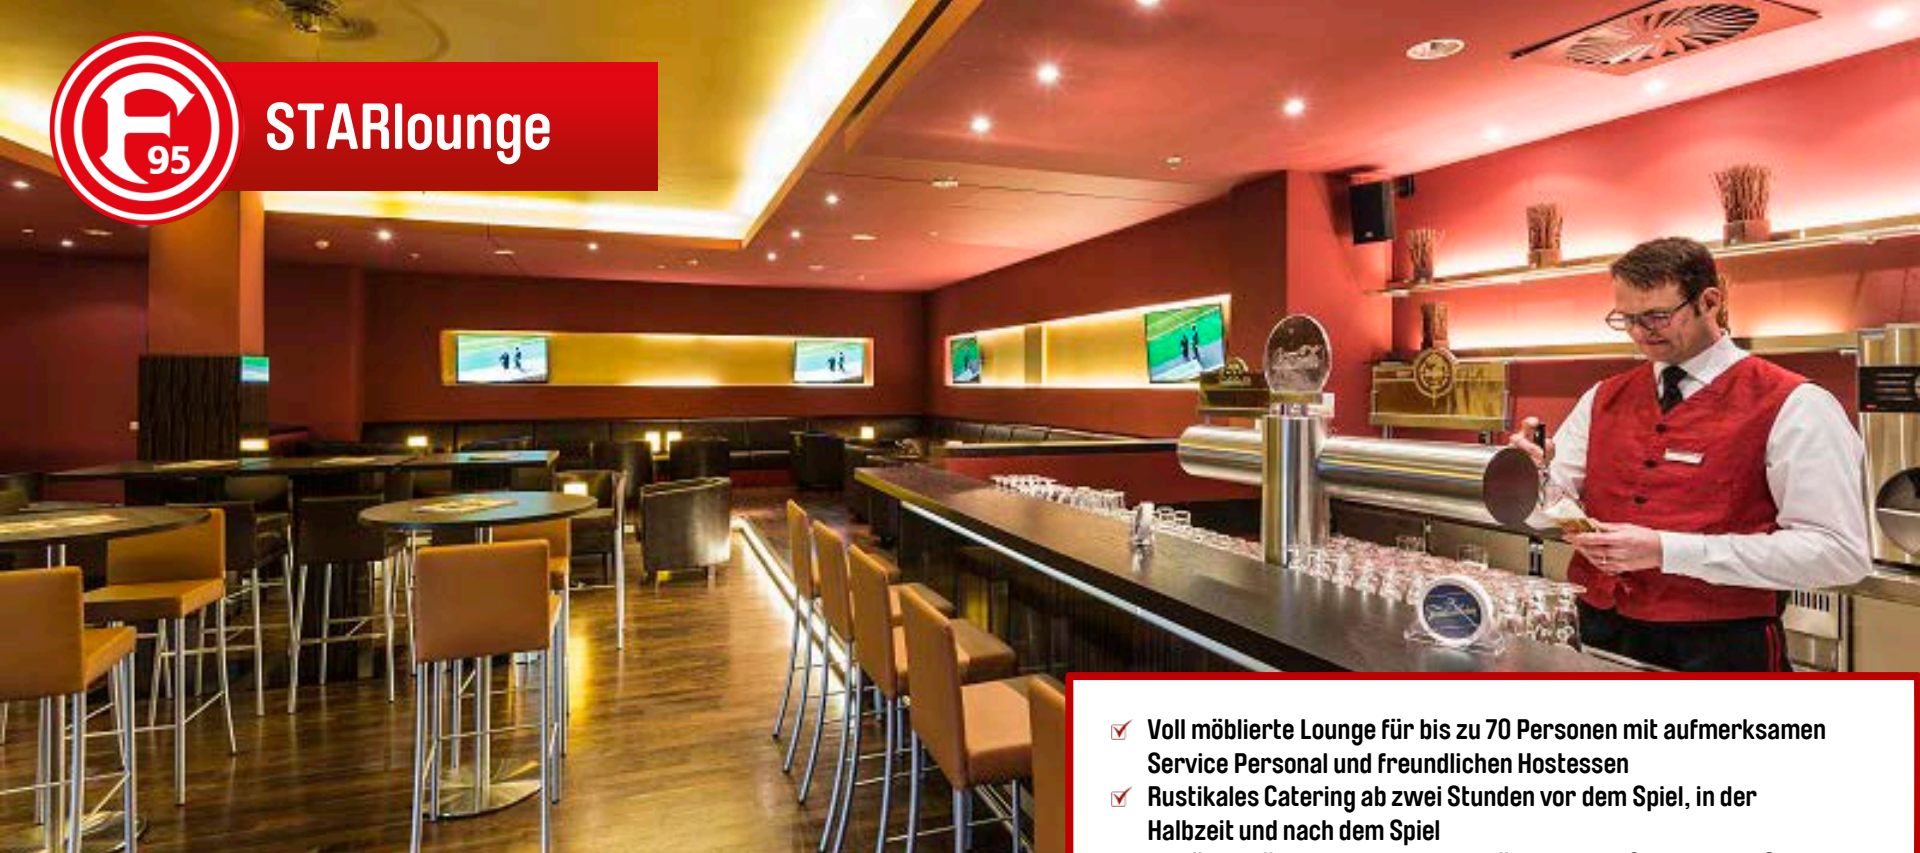

FORTUNA DÜSSELDORF

STARlounge Saison 2017/2018

## STARlounge

**Tageskarte: 95€\***

\*zzgl. MwSt., Angebot unter Vorbehalt\*\*

- ✓ Voll möblierte Lounge für bis zu 70 Personen mit aufmerksamen Service Personal und freundlichen Hostessen
- ✓ Rustikales Catering ab zwei Stunden vor dem Spiel, in der Halbzeit und nach dem Spiel
- ✓ Tribünenplätze auf der Haupttribüne in Block 6 mit bester Sicht auf das Spielfeld
- ✓ Parkausweis für Parkplatz P1 gegen Aufpreis (6,30€\*) nach Verfügbarkeit

SÜDEINGANG

VIP CHECK-IN  
LOGEN SÜB  
(TREPPENHAUS K10)

VIP CHECK-IN  
PLATINUM CLUB & BUSINESS LOGEN  
(ZWISCHEN AUFGANG K3 UND K4)

NORD-WEST  
EINGANG

VIP CHECK-IN  
FORTUNA CLUB & BOCONCEPT LOUNGE  
(TREPPENHAUS K3)