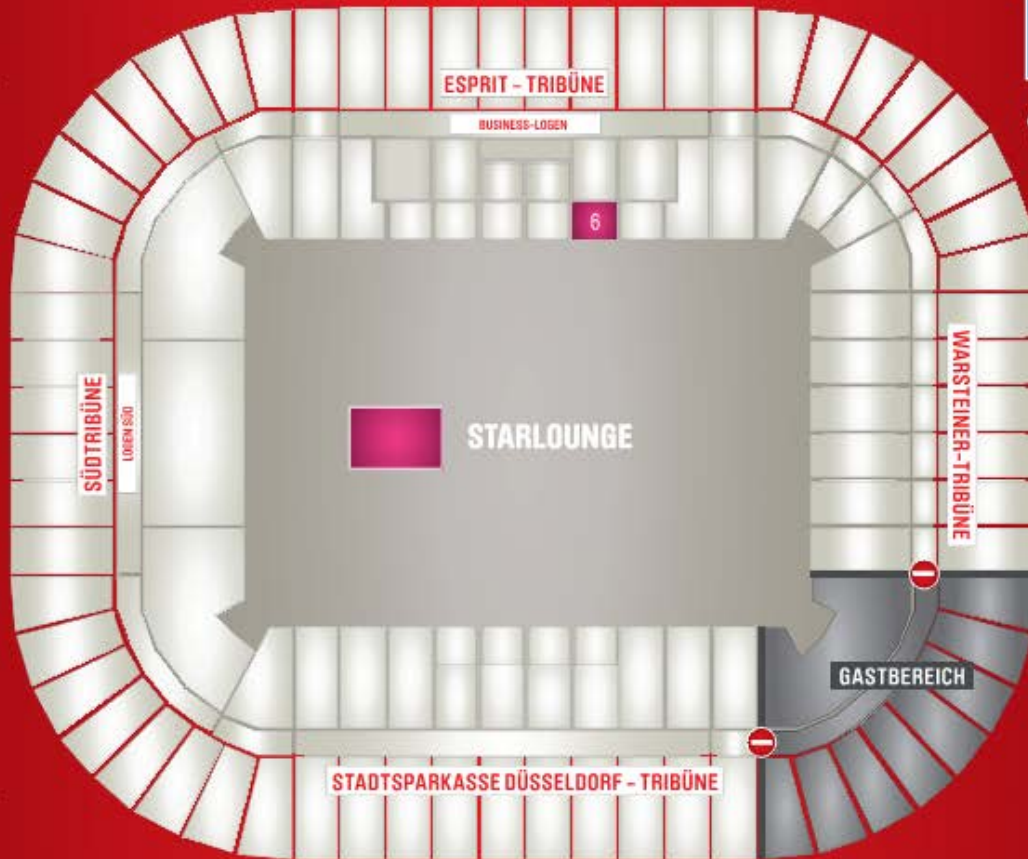

## STARlounge

**Tageskarte: 95€\***

\*zzgl. MwSt., Angebot unter Vorbehalt\*\*

- ✓ Voll möblierte Lounge für bis zu 70 Personen mit aufmerksamen Service Personal und freundlichen Hostessen
- ✓ Rustikales Catering ab zwei Stunden vor dem Spiel, in der Halbzeit und nach dem Spiel
- ✓ Tribünenplätze auf der Haupttribüne in Block 6 mit bester Sicht auf das Spielfeld
- ✓ Parkausweis für Parkplatz P1 gegen Aufpreis (6,30€\*) nach Verfügbarkeit

SÜDEINGANG

VIP CHECK-IN  
LOGEN SÜB  
(TREPPENHAUS K10)

VIP CHECK-IN  
PLATINUM CLUB & BUSINESS LOGEN  
(ZWISCHEN AUFGANG K3 UND K4)

NORD-WEST  
EINGANG

VIP CHECK-IN  
FORTUNA CLUB & BOCONCEPT LOUNGE  
(TREPPENHAUS K3)