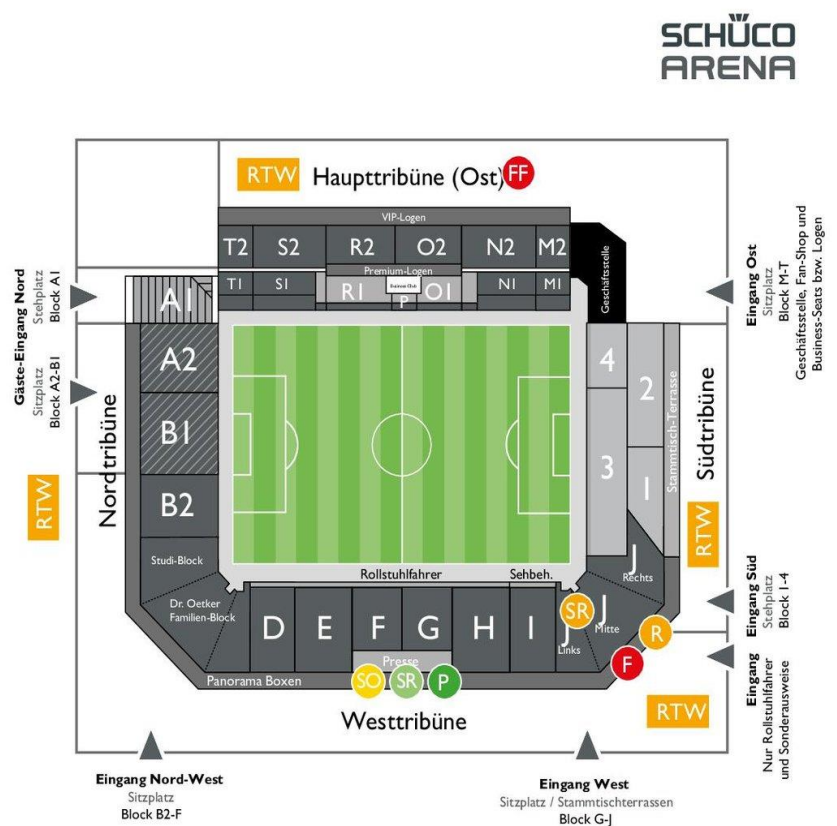

Stadionplan:

Spieltagsplan

Symbol-Legende

-  Polizei
-  Feuerwehr
-  Feuerwehrfahrzeug
-  Rettungsdienst
-  Sanitätsraum
-  Sicherheitsdienst und Organisation
-  Stadionsprecher und Regiezentrale
-  Rettungswagen

DSC Arminia Bielefeld
Melanchthonstraße 31a
33615 Bielefeld

www.arminia-bielefeld.de

Faninformationen SC Paderborn 07 vs. Fortuna Düsseldorf

Erlaubte Fan-Utensilien:

- Kleine Schwenkfahnen bis 1,50 m Stocklänge mit Plastik-Leerrohr
- 5 große Schwenkfahnen über 1,50 m Stocklänge mit Plastik-Leerrohr
- Zaunfahnen
- 5 Trommeln (einsehbar)
- 3 Megafone
- Fotoapparate/ Digitalkameras (bei nicht-kommerzieller Nutzung)

Mit dem Auto aus Richtung Paderborn: Anreisende auf der A33 aus Richtung Paderborn folgen am Autobahnkreuz Bielefeld dem Ziel „Bielefeld“ in Richtung Osnabrück bis zur Ausfahrt Nr. 19 Bielefeld-Zentrum und von dort aus der Stadionwegweisung bis zu den Parkplätzen an der Universität.